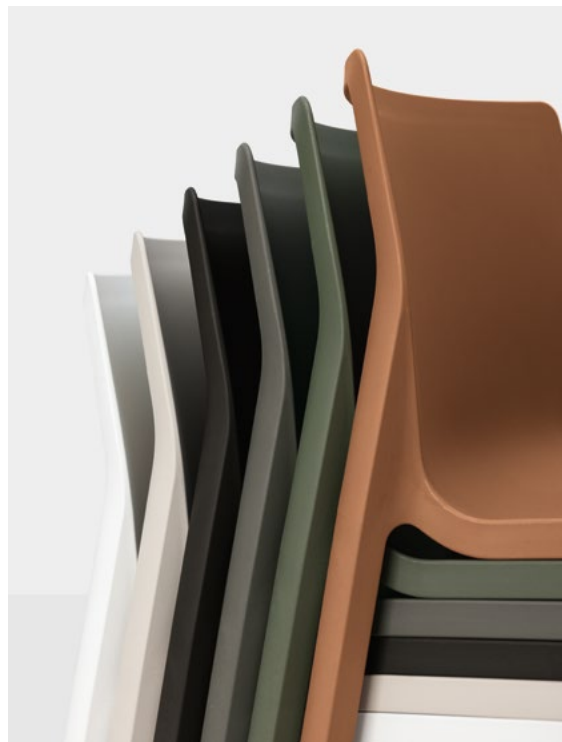

LP recycled

LucidiPevere 2016/2024

Nuova versione della sedia bestseller LP realizzata con materiale riciclato e riciclabile, disponibile in nuove colorazioni. Con o senza braccioli, è perfetta per ambienti esterni ed interni e per molteplici situazioni conviviali.

Neue Version des meistverkauften LP-Stuhls aus recyceltem und recycelbarem Material, erhältlich in neuen Farben. Mit oder ohne Armlehnen eignet es sich perfekt für den Innen- und Außenbereich und für zahlreiche gesellige Situationen.

Nouvelle version de la chaise LP la plus vendue fabriquée avec des matériaux recyclés et recyclables, disponible dans de nouvelles couleurs. Avec ou sans accoudoirs, il est parfait pour les environnements extérieurs et intérieurs et pour de multiples situations conviviales.

Accessories

- LP removable cushion
- Lips removable cushions
- Joining element
- Writing arm
- Water drainage hole
- Casper protective cover

Features

- Bestseller
- Post-consumer recycled plastic structure
- Eco-friendly
- Lightweight and stackable
- Minimalist and versatile
- Ideal for use in the contract sector
- Available with a removable front cushion

Suggested colors