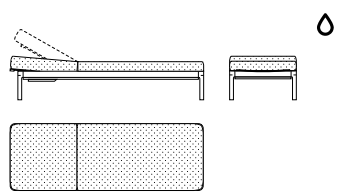

Lounger
L 205 P 70 H 47 cm
W 80⁶/₈" D 27⁷/₄" H 18⁴/₈"