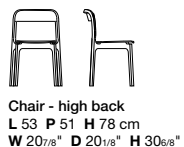

Lounge chair
L 80 P 90 H 88 cm
W 31¹/₈" D 35³/₈" H 34⁵/₈"

Lounge armchair
L 92 P 90 H 88 cm
W 36²/₈" D 35³/₈" H 34⁵/₈"

2 seater sofa
L 169 P 90 H 88 cm
W 66⁴/₈" D 35³/₈" H 34⁵/₈"

3 seater sofa
L 247 P 90 H 88 cm
W 97²/₈" D 35³/₈" H 34⁵/₈"

Pouf
L 80 P 80 H 45 cm
W 31⁴/₈" D 31⁴/₈" H 17⁶/₈"

Lounger with castors
L 205 P 76 H 47 cm
W 80⁶/₈" D 29⁷/₈" H 18⁴/₈"

Lounger
L 205 P 70 H 47 cm
W 80⁶/₈" D 27⁷/₄" H 18⁴/₈"

Contorna padded seat

Ramos Bassols, 2023/2024

Chair - low back
L 53 P 51 H 78 cm
W 20⁷/₈" D 20¹/₈" H 30⁶/₈"

Chair - high back
L 53 P 51 H 78 cm
W 20⁷/₈" D 20¹/₈" H 30⁶/₈"

Armchair - low back
L 59 P 51 H 78 cm
W 23²/₈" D 20¹/₈" H 30⁶/₈"

Armchair - high back
L 59 P 51 H 78 cm
W 23²/₈" D 20¹/₈" H 30⁶/₈"