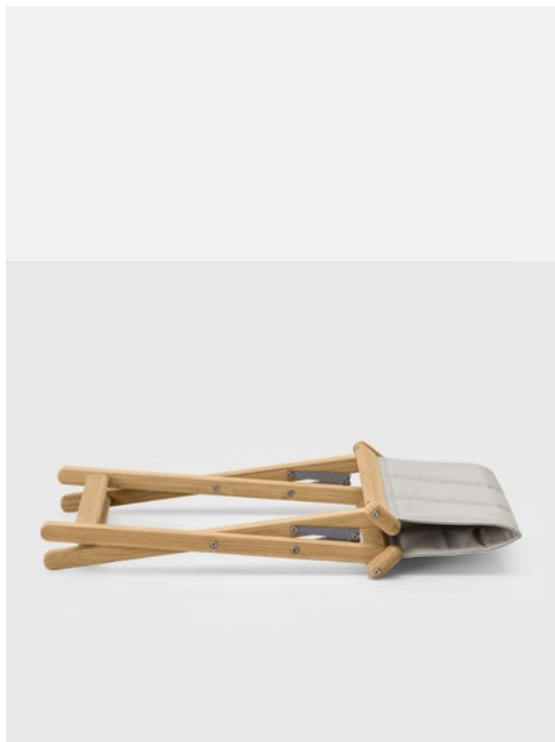

Stria

folding stool

Lo sgabello pieghevole è il nuovo componente dell'elegante famiglia delle sedie in teak Stria. Un raffinato e versatile complemento d'arredo dotato di un rivestimento leggermente imbottito, abbinabile sia con la versione regista che con le versioni poltroncina, con e senza braccioli. Ideale per ambienti esterni ed interni.

Der Klapphocker ist das neue Mitglied der eleganten Familie der Stria-Teakholzstühle. Ein raffiniertes und vielseitiges Möbelstück mit leicht gepolstertem Bezug, das sowohl mit der Regieversion als auch mit den Sesselversionen mit und ohne Armlehnen kombiniert werden kann. Ideal für Außen- und Innenbereiche.

Le tabouret pliant est le dernier membre de l'élégante famille de chaises en teck Stria. Un meuble raffiné et polyvalent avec un rembourrage légèrement rembourré, qui peut être combiné avec la version directeur et les versions fauteuil, avec ou sans accoudoirs. Idéal pour les environnements extérieurs et intérieurs.

Features

Foldable and lightweight

Teak from sustainably managed Indonesian plantations

Lightly padded upholstery and visible stitching reminiscent of the line of the slatted chair

Suggested colors