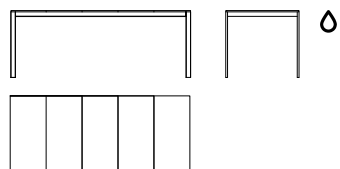

Stria folding stool

Läufer & Keichel, 2023/2024

Folding stool
L 54,5 P 47 H 47,5 cm
W 21 1/8" D 18 1/8" H 18 5/8"

Photo p. 12

be-Easy Slatted Argilla

L 160 P 89 H 75 cm
 W 63" D 35" H 29^{1/8}"

L 200 P 89 H 75 cm
 W 78^{5/8}" D 35" H 29^{1/8}"