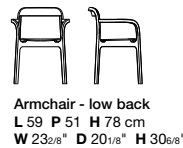

Lounge chair
L 80 P 90 H 88 cm
W 31¹/₈" D 35³/₈" H 34⁵/₈"

Lounge armchair
L 92 P 90 H 88 cm
W 36²/₈" D 35³/₈" H 34⁵/₈"

2 seater sofa
L 169 P 90 H 88 cm
W 66⁴/₈" D 35³/₈" H 34⁵/₈"

3 seater sofa
L 247 P 90 H 88 cm
W 97²/₈" D 35³/₈" H 34⁵/₈"

Pouf
L 80 P 80 H 45 cm
W 31⁴/₈" D 31⁴/₈" H 17⁶/₈"

Lounger with castors
L 205 P 76 H 47 cm
W 80⁶/₈" D 29⁷/₈" H 18⁴/₈"

Lounger
L 205 P 70 H 47 cm
W 80⁶/₈" D 27⁷/₄" H 18⁴/₈"

Contorna padded seat

Ramos Bassols, 2023/2024

Chair - low back
L 53 P 51 H 78 cm
W 20⁷/₈" D 20¹/₈" H 30⁶/₈"

Chair - high back
L 53 P 51 H 78 cm
W 20⁷/₈" D 20¹/₈" H 30⁶/₈"

Armchair - low back
L 59 P 51 H 78 cm
W 23²/₈" D 20¹/₈" H 30⁶/₈"

Armchair - high back
L 59 P 51 H 78 cm
W 23²/₈" D 20¹/₈" H 30⁶/₈"