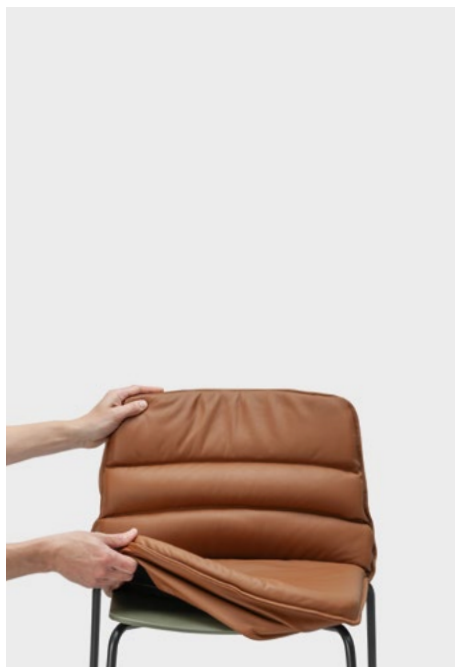

Rama

removable cushion

Il nuovo cuscino imbottito, disponibile in tessuto o pelle, è stato progettato per avvolgere completamente la scocca di Rama. Facilmente rimovibile, offre comfort ed estrema praticità per un uso quotidiano. È compatibile con le scocche in polipropilene e legno, e si adatta a tutte le basi.

Accessories

Set of felt feet (4-leg and slide-frame versions)
Joining element

Das neue gepolsterte Kissen, erhältlich in Stoff oder Leder, wurde so konzipiert, dass es Ramas Körper vollständig umhüllt. Es ist leicht abnehmbar und bietet Komfort und äußerste Praktikabilität für den täglichen Gebrauch. Es ist mit Polypropylen- und Holzschalen kompatibel und passt sich allen Untergründen an.

Features

Greater seating comfort
Easily removable

Bluezone 2024

Le nouveau coussin rembourré, disponible en tissu ou en cuir, a été conçu pour envelopper complètement la coque de Rama. Facilement amovible, il offre un confort et une extrême commodité pour un usage quotidien. Il est compatible avec les coques en polypropylène et en bois, et s'adapte à toutes les bases.

Suggested colors