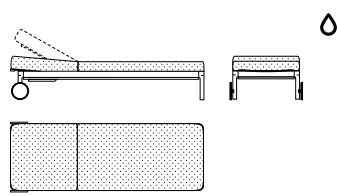

Lounger with castors
L 205 P 76 H 47 cm
W 80⁶/₈" D 29⁷/₈" H 18⁴/₈"