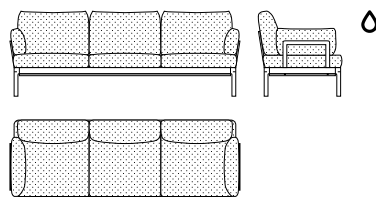

Lounge chair
L 80 P 90 H 88 cm
W 31¹/₈" D 35³/₈" H 34⁵/₈"

Lounge armchair
L 92 P 90 H 88 cm
W 36²/₈" D 35³/₈" H 34⁵/₈"

2 seater sofa
L 169 P 90 H 88 cm
W 66⁴/₈" D 35³/₈" H 34⁵/₈"

3 seater sofa
L 247 P 90 H 88 cm
W 97²/₈" D 35³/₈" H 34⁵/₈"