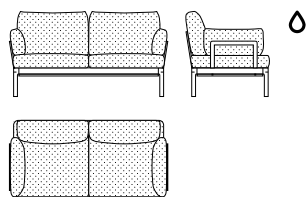

Lounge chair
L 80 P 90 H 88 cm
W 31¹/₈" D 35³/₈" H 34⁵/₈"

Lounge armchair
L 92 P 90 H 88 cm
W 36²/₈" D 35³/₈" H 34⁵/₈"

2 seater sofa
L 169 P 90 H 88 cm
W 66⁴/₈" D 35³/₈" H 34⁵/₈"

3 seater sofa
L 247 P 90 H 88 cm
W 97²/₈" D 35³/₈" H 34⁵/₈"