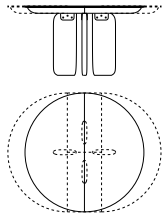

Ø 50 H 42 cm
Ø 19⁵/₈" H 16⁴/₈"

L 46 P 40 H 52 cm
W 18¹/₈" D 15⁵/₈" H 20⁴/₈"

Photo p. 36

Accessories

Casper protective cover

Pala

Extensible
L 110/150 P 110 H 74 cm
W 43²/₈/59" D 43²/₈" H 29¹/₈"

L 125/165 P 125 H 74 cm
W 49²/₈/65" D 49²/₈" H 29¹/₈"