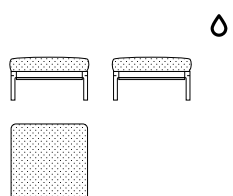

Lounge chair
L 80 P 90 H 88 cm
W 31¹/₈" D 35³/₈" H 34⁵/₈"

Lounge armchair
L 92 P 90 H 88 cm
W 36²/₈" D 35³/₈" H 34⁵/₈"

2 seater sofa
L 169 P 90 H 88 cm
W 66⁴/₈" D 35³/₈" H 34⁵/₈"

3 seater sofa
L 247 P 90 H 88 cm
W 97²/₈" D 35³/₈" H 34⁵/₈"