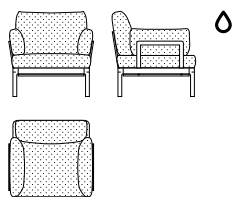

Lounge chair
L 80 P 90 H 88 cm
W 31¹/₈" D 35³/₈" H 34⁵/₈"

Lounge armchair
L 92 P 90 H 88 cm
W 36²/₈" D 35³/₈" H 34⁵/₈"

2 seater sofa
L 169 P 90 H 88 cm
W 66⁴/₈" D 35³/₈" H 34⁵/₈"

3 seater sofa
L 247 P 90 H 88 cm
W 97²/₈" D 35³/₈" H 34⁵/₈"