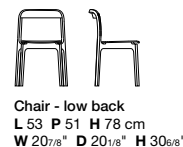

Lounge chair
L 80 P 90 H 88 cm
W 31¹/₈" D 35³/₈" H 34⁵/₈"

Lounge armchair
L 92 P 90 H 88 cm
W 36²/₈" D 35³/₈" H 34⁵/₈"

2 seater sofa
L 169 P 90 H 88 cm
W 66⁴/₈" D 35³/₈" H 34⁵/₈"

3 seater sofa
L 247 P 90 H 88 cm
W 97²/₈" D 35³/₈" H 34⁵/₈"

Pouf
L 80 P 80 H 45 cm
W 31⁴/₈" D 31⁴/₈" H 17⁶/₈"

Lounger with castors
L 205 P 76 H 47 cm
W 80⁶/₈" D 29⁷/₈" H 18⁴/₈"

Lounger
L 205 P 70 H 47 cm
W 80⁶/₈" D 27⁷/₄" H 18⁴/₈"

Contorna padded seat

Ramos Bassols, 2023/2024

Chair - low back
L 53 P 51 H 78 cm
W 20⁷/₈" D 20¹/₈" H 30⁶/₈"

Chair - high back
L 53 P 51 H 78 cm
W 20⁷/₈" D 20¹/₈" H 30⁶/₈"

Armchair - low back
L 59 P 51 H 78 cm
W 23²/₈" D 20¹/₈" H 30⁶/₈"

Armchair - high back
L 59 P 51 H 78 cm
W 23²/₈" D 20¹/₈" H 30⁶/₈"