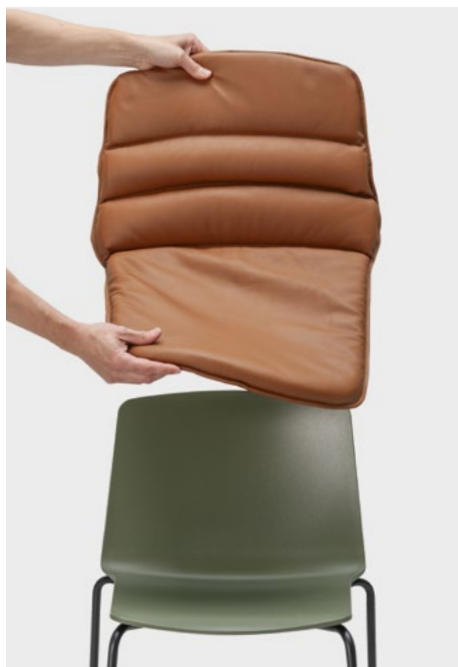

Rama

removable cushion

Il nuovo cuscino imbottito, disponibile in tessuto o pelle, è stato progettato per avvolgere completamente la scocca di Rama. Facilmente rimovibile, offre comfort ed estrema praticità per un uso quotidiano. È compatibile con le scocche in polipropilene e legno, e si adatta a tutte le basi.

Accessories

Set of felt feet (4-leg and slide-frame versions)
Joining element

Das neue gepolsterte Kissen, erhältlich in Stoff oder Leder, wurde so konzipiert, dass es Ramas Körper vollständig umhüllt. Es ist leicht abnehmbar und bietet Komfort und äußerste Praktikabilität für den täglichen Gebrauch. Es ist mit Polypropylen- und Holzschalen kompatibel und passt sich allen Untergründen an.

Features

Greater seating comfort
Easily removable

Bluezone 2024

Le nouveau coussin rembourré, disponible en tissu ou en cuir, a été conçu pour envelopper complètement la coque de Rama. Facilement amovible, il offre un confort et une extrême commodité pour un usage quotidien. Il est compatible avec les coques en polypropylène et en bois, et s'adapte à toutes les bases.

Suggested colors