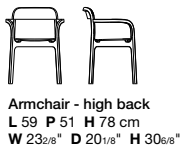

Lounge chair
L 80 P 90 H 88 cm
W 31¹/₈" D 35³/₈" H 34⁵/₈"

Lounge armchair
L 92 P 90 H 88 cm
W 36²/₈" D 35³/₈" H 34⁵/₈"

2 seater sofa
L 169 P 90 H 88 cm
W 66⁴/₈" D 35³/₈" H 34⁵/₈"

3 seater sofa
L 247 P 90 H 88 cm
W 97²/₈" D 35³/₈" H 34⁵/₈"

Pouf
L 80 P 80 H 45 cm
W 31⁴/₈" D 31⁴/₈" H 17⁶/₈"

Lounger with castors
L 205 P 76 H 47 cm
W 80⁶/₈" D 29⁷/₈" H 18⁴/₈"

Lounger
L 205 P 70 H 47 cm
W 80⁶/₈" D 27⁷/₄" H 18⁴/₈"

Contorna padded seat

Ramos Bassols, 2023/2024

Chair - low back
L 53 P 51 H 78 cm
W 20⁷/₈" D 20¹/₈" H 30⁶/₈"

Chair - high back
L 53 P 51 H 78 cm
W 20⁷/₈" D 20¹/₈" H 30⁶/₈"

Armchair - low back
L 59 P 51 H 78 cm
W 23²/₈" D 20¹/₈" H 30⁶/₈"

Armchair - high back
L 59 P 51 H 78 cm
W 23²/₈" D 20¹/₈" H 30⁶/₈"